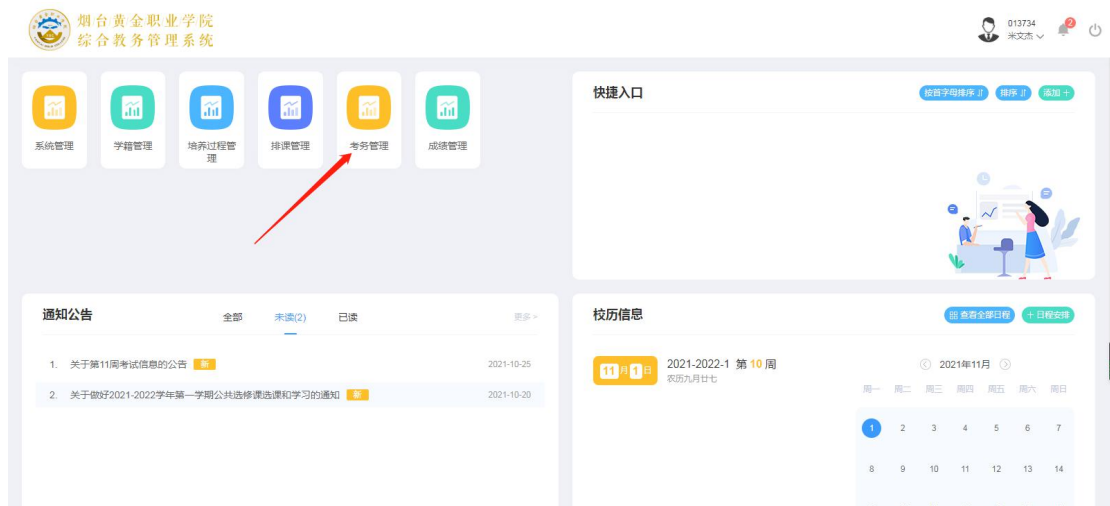

校内考试学生通知单打印方法

1. 登录教务系统，切换系部教学管理角色后点击考务管理。

2. 点击左侧考试分析统计后点击右侧学生通知单。

3. 依次选择院系和考试批次后，点击右侧搜索，核对无误后点击批量导出学生通知单。

- 手动安排考试
- 考试发布查询
- 空考场查询
- 考试分析统计

考务管理
考试分析统计
关闭操作

考场门牌、签到表
试卷订单
学生通知单

*学年学期: 2021-2022-1