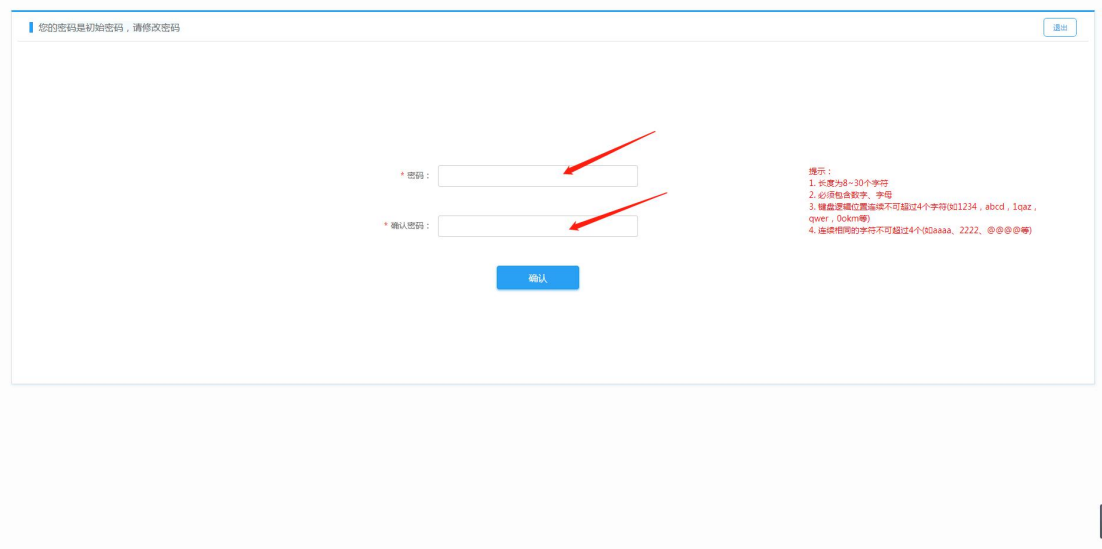

教务系统学生成绩查询操作流程

1. 登陆网址 <http://ngxg.ytgc.edu.cn:8080/admin>，输入账号密码，账号为学号，初始密码为 ngxg2021。首次登陆需修改密码，按提示修改即可。如密码遗忘，联系所在系教学办公室处理。

2. 点击信息查询。

烟台黄金职业学院 综合教务管理系统

1601020202 刘俊良

信息查询 选课 通知收件箱

信息卡片

0 / 0 151.95 /